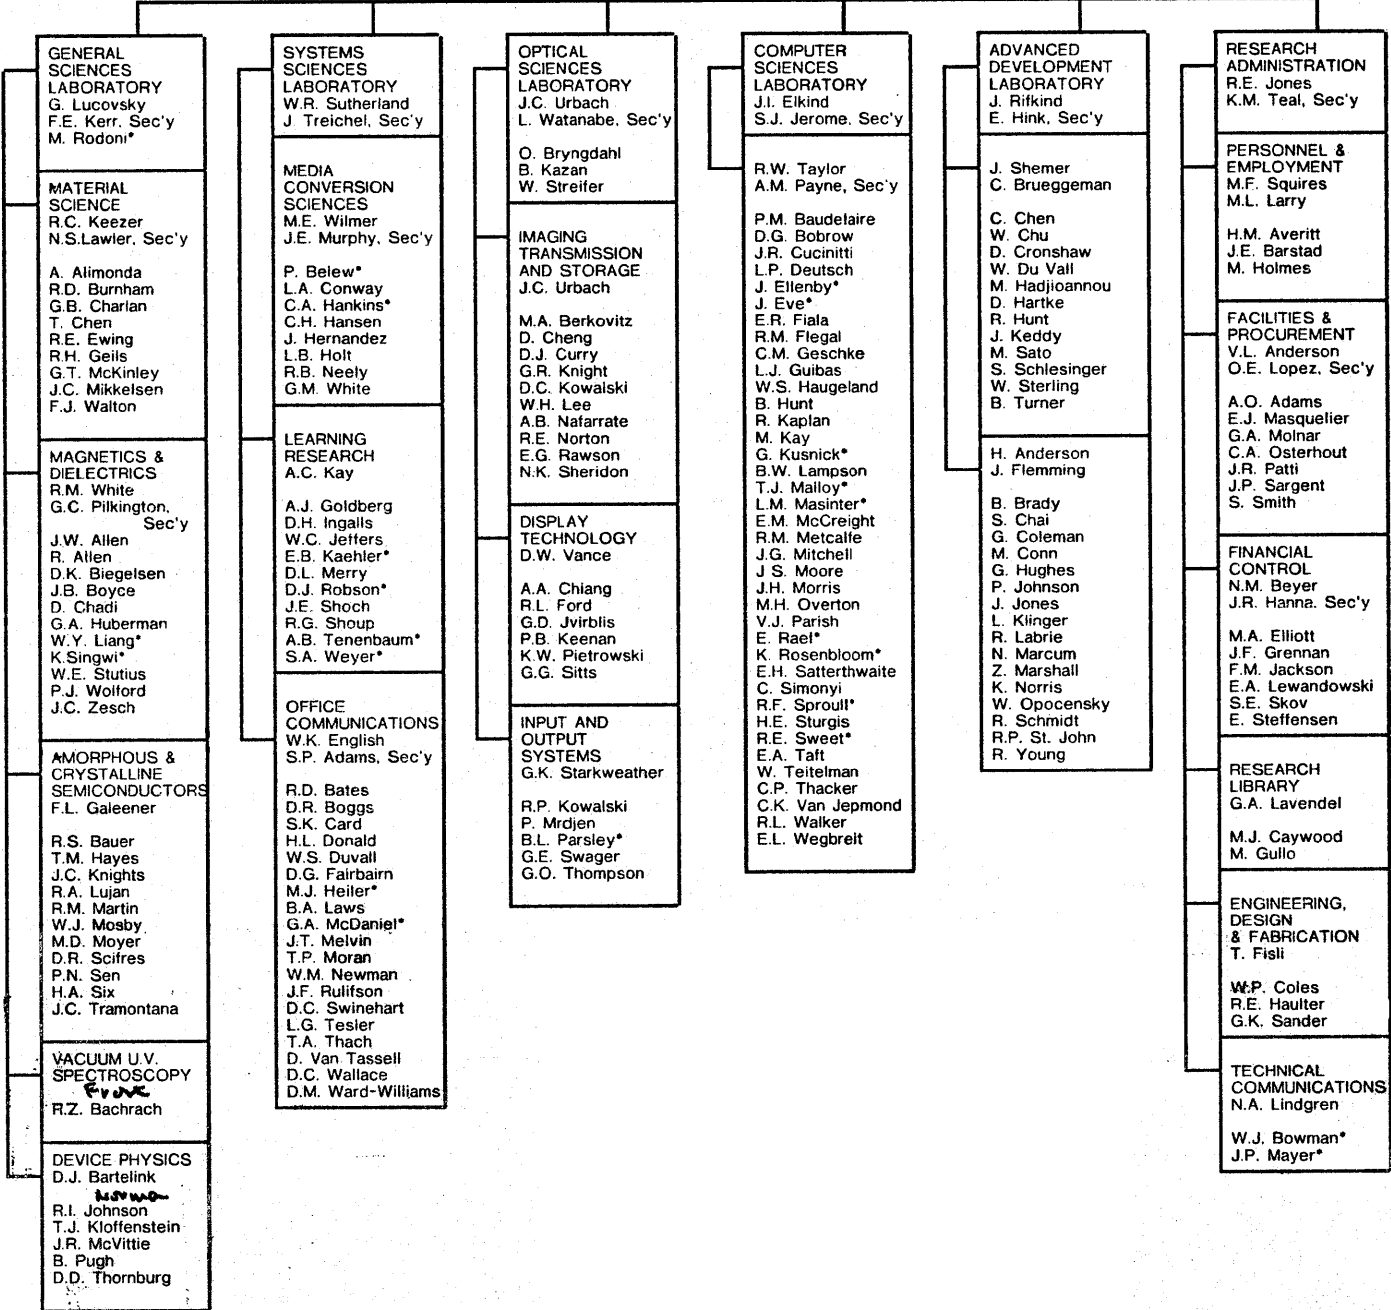

PALO ALTO
RESEARCH CENTER
G.E. Pake
A. Gabor
W.F. Gunning
G.R. Warner

ANALYSIS
RESEARCH
R.D. Smallwood
H.I. Albinson,
Sec'y
D. Eddy*
R.B. Kimball
P.A. Morris
K.R. Oppenheimer*
S. Oren
M.H. Rothkopf
S.A. Smith
D.K. Wyatt*

GROUP V.P.
R&D
SPECIAL STAFF
F.W. Hartwig
R.J. Lahr

*Temporary
August 31, 1975